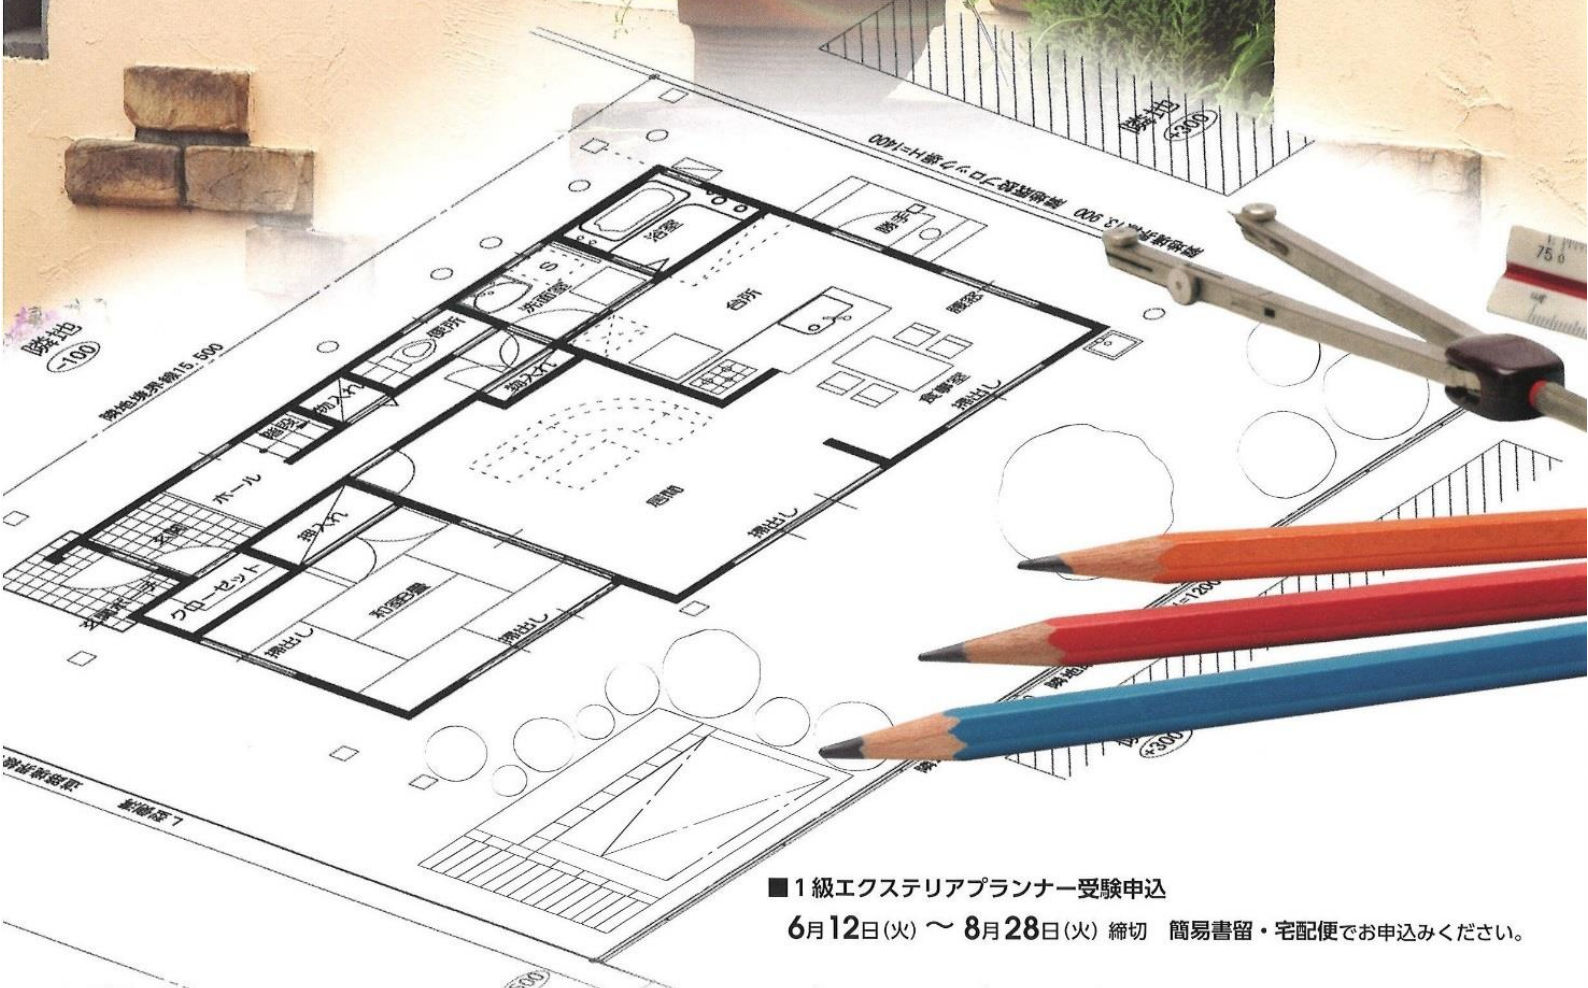

エクステリアプランナー

資格試験

■試験日

1級エクステリアプランナー **11月3日(土)**

2級エクステリアプランナー **11月17日(土)**

■1級エクステリアプランナー受験申込

6月12日(火)～8月28日(火) 締切 簡易書留・宅配便でお申込みください。

■2級エクステリアプランナー受験申込方法の変更